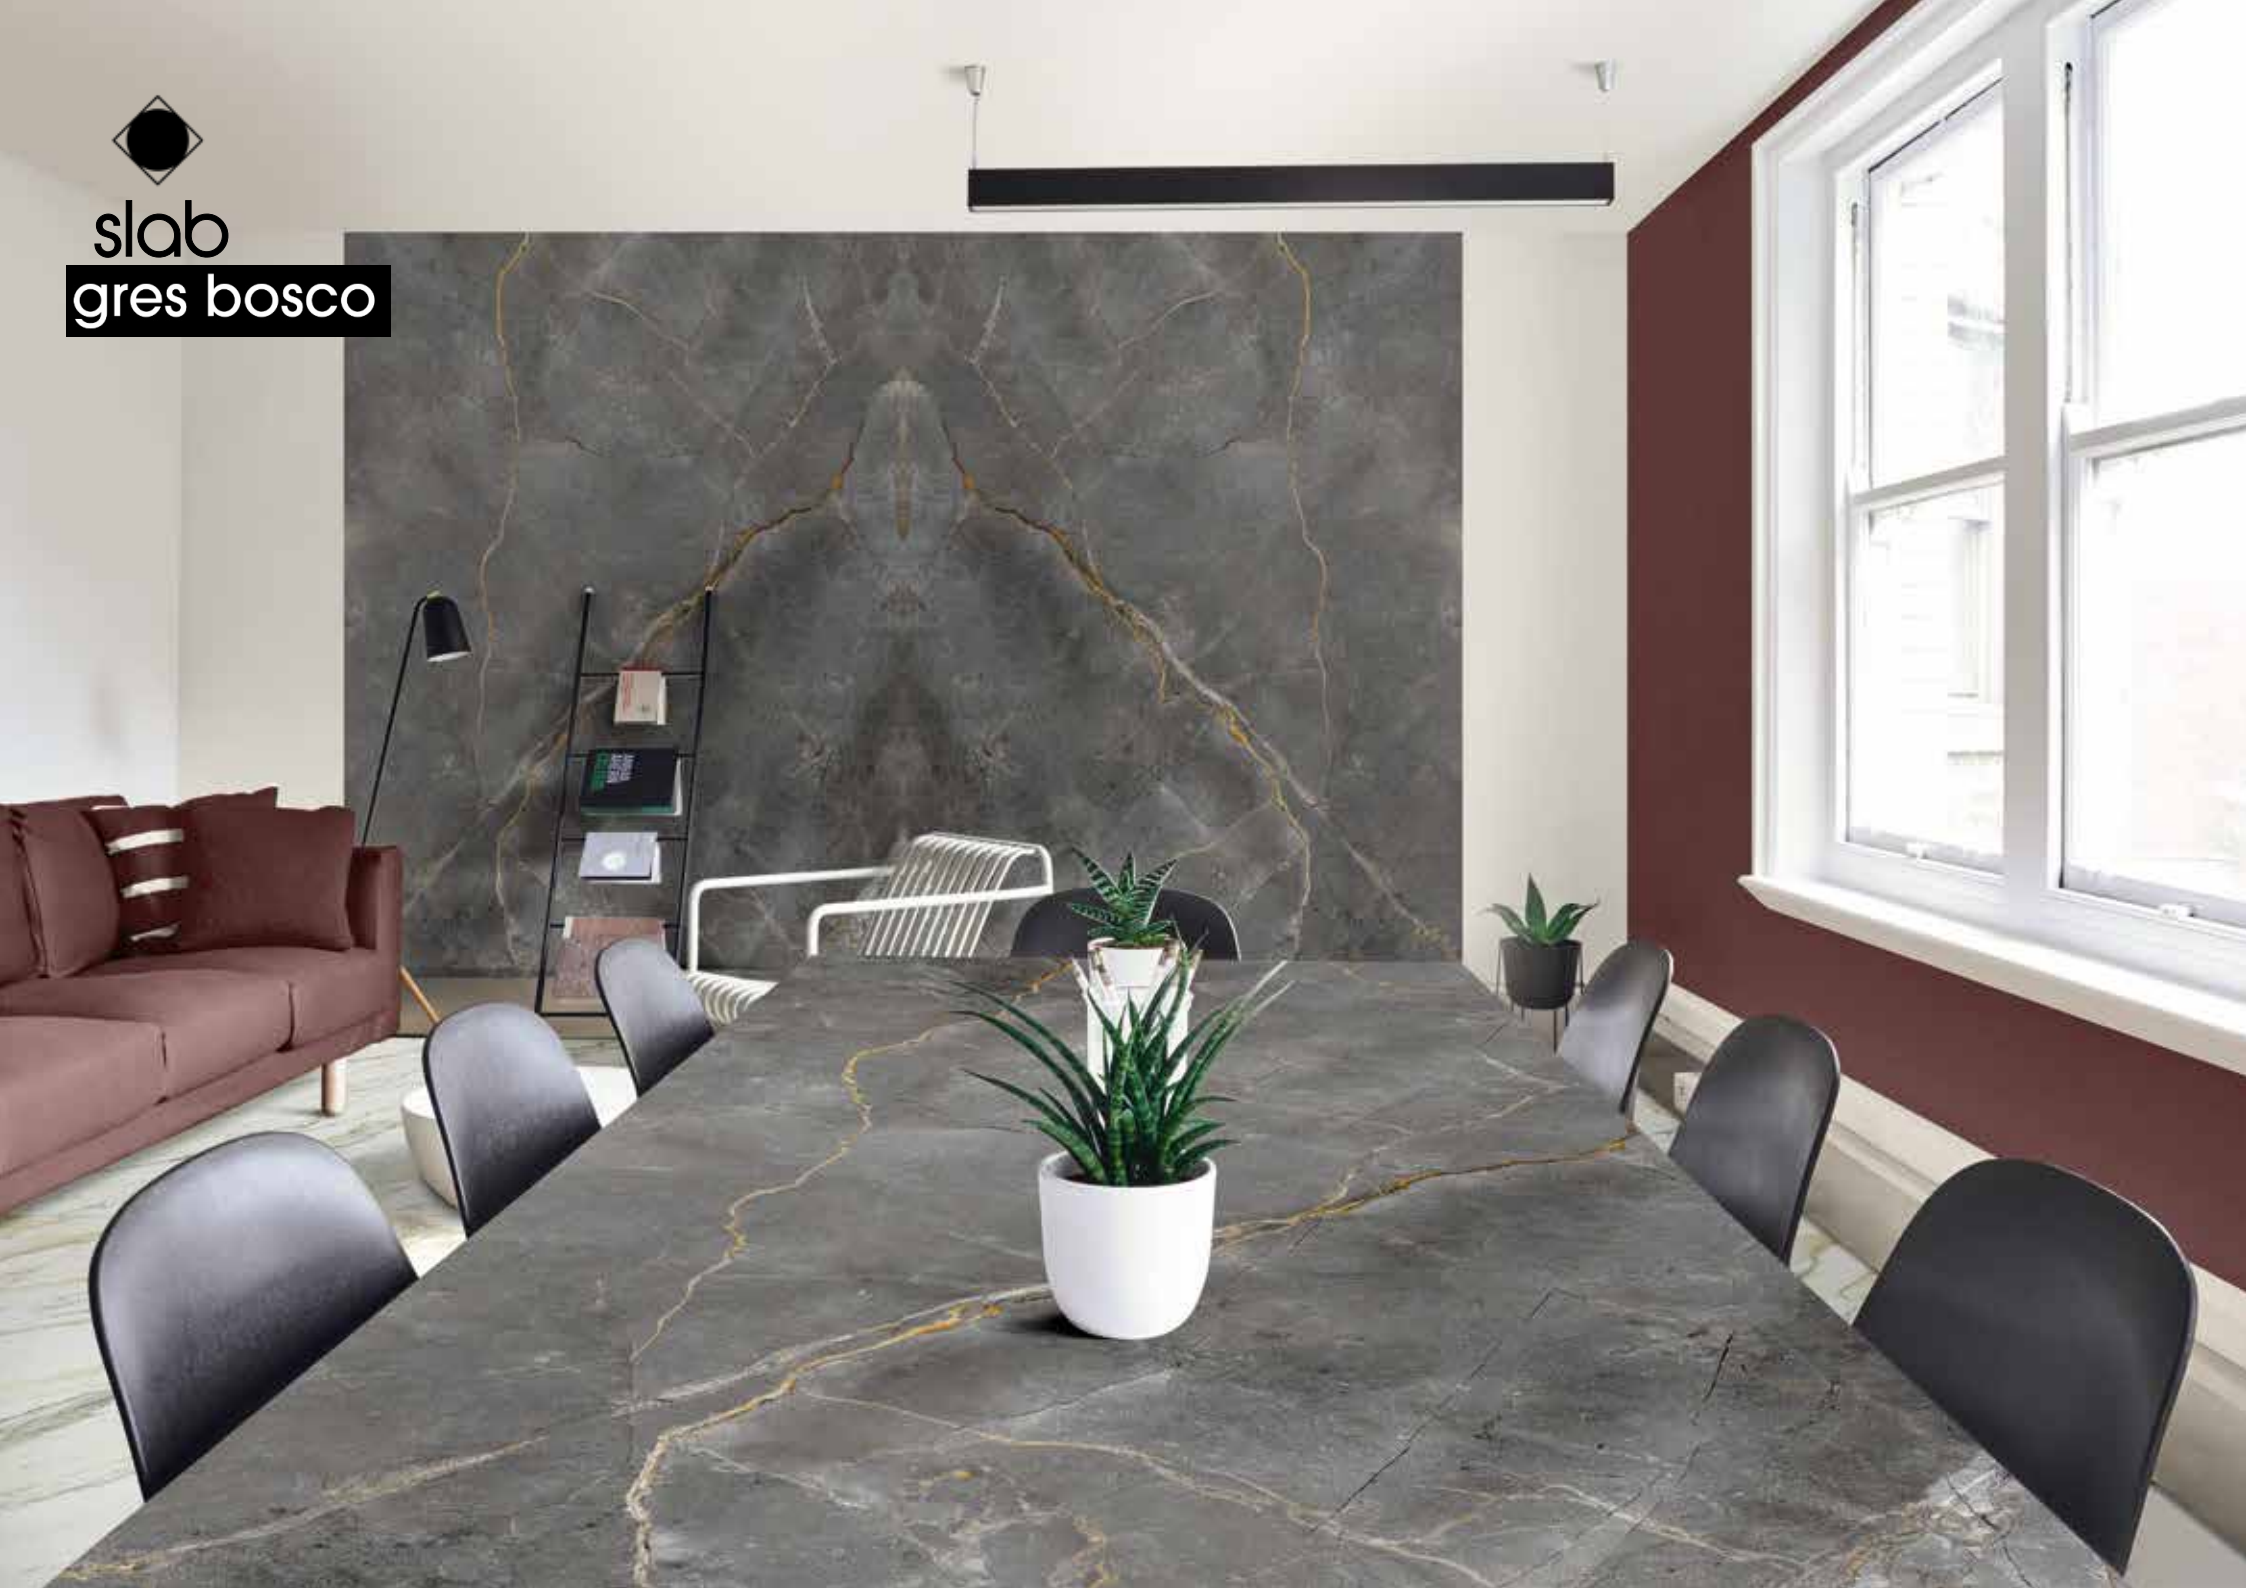

slab
gres bosco

Porcelain Stoneware

slab gres bosco

SIZE

162x324 cm 64"x127"
full size (12 mm)

160x320 cm 63"x126"
rectified (6,5 mm)

THICKNESSES

6,5 mm 0.25"
12 mm 0.47"