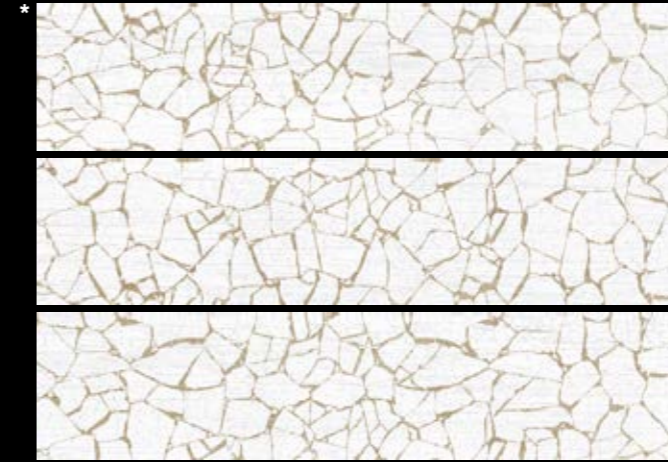

0502135 Queen of Kenya Blanc A+B+C 20x120 . 8"x48" Rt
0502141 Queen of Kenya Blanc A+B+C 26,5x180 . 10"x72" Rt