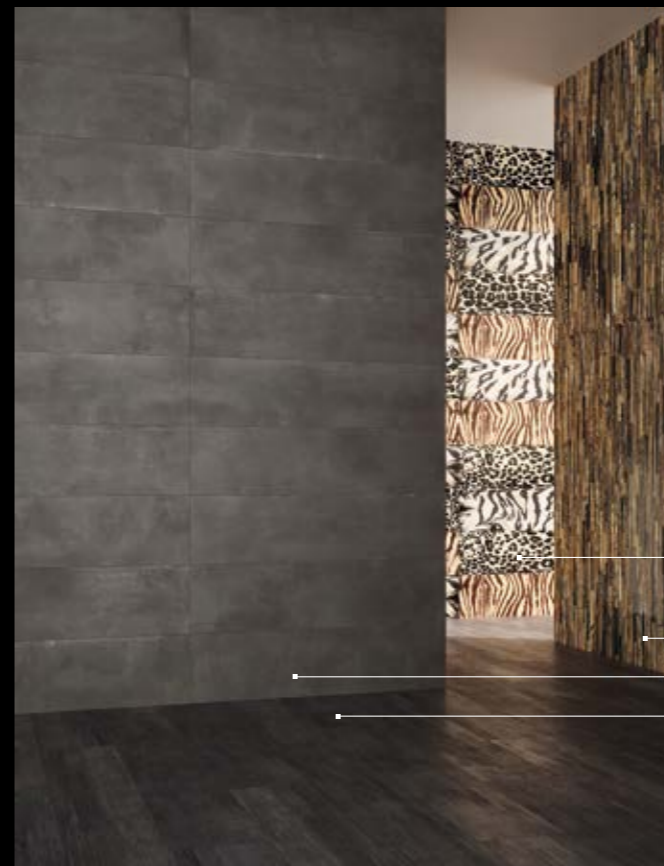

SET#8

- FREEDOM 29,8x119,2 Rt
- QUEEN OF FLORIDA 29,8x119,2 Rt
- QUEEN OF SICILY 29,8x119,2 Rt
- TIGER Gold 78,7x178,7 Lx Rt
- METAL Calamine 29,8x119,2 Nt Rt
- WOOD Noir 26,5x180 Nt Rt