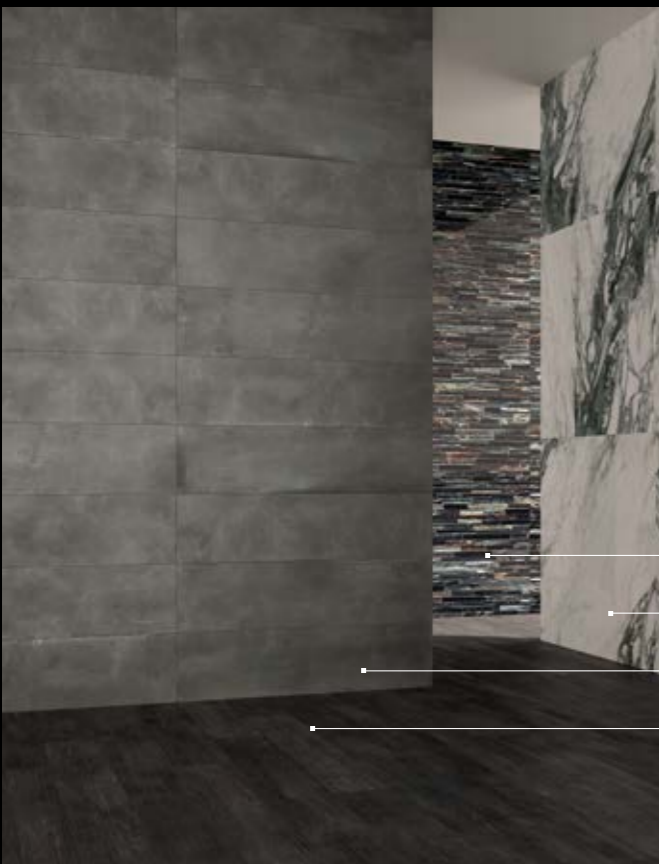

CALACATTA Oro 78,7x178,7 Lx Rt

WOOD Dark 26,5x180 Nt Rt

SET#3

FREEDOM 29,8x119,2 Rt

METAL Bronze 29,8x119,2 Nt Rt

EXPLOSION Blue 78,7x178,7 Lx Rt

WOOD Dark 20x120 Nt Rt

SET#2