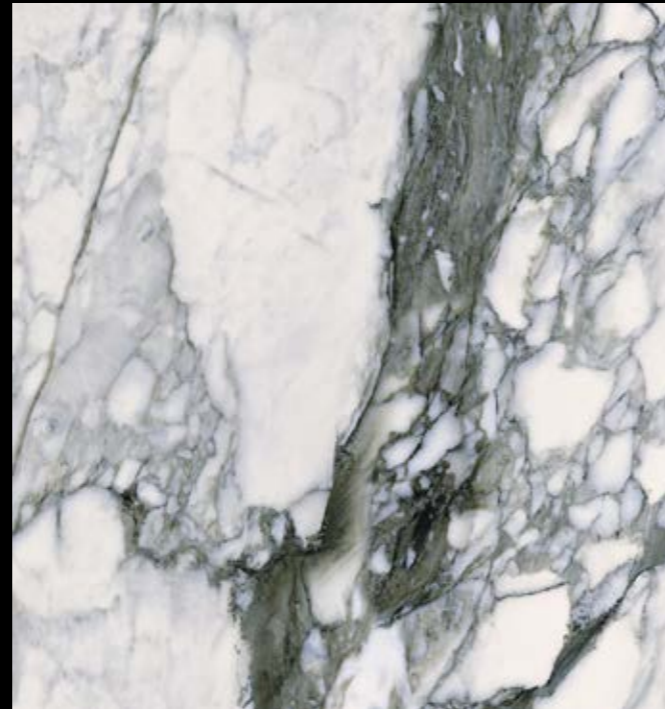

Calacatta Renoir