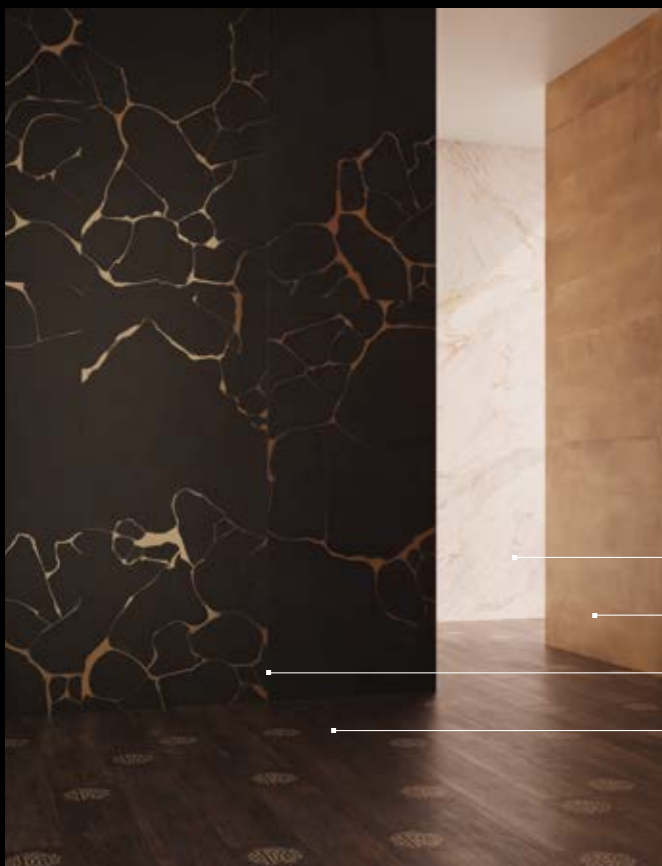

SET#10

- CALACATTA Oro 119,2x119,2 Lx Rt
- METAL Brass 29,8x119,2 Nt Rt
- CLAY Dark 119,2x119,2 Nt Rt
- WOOD Dark 20x120 Nt Rt
- WOOD LOGO Dark 20x20 Rt