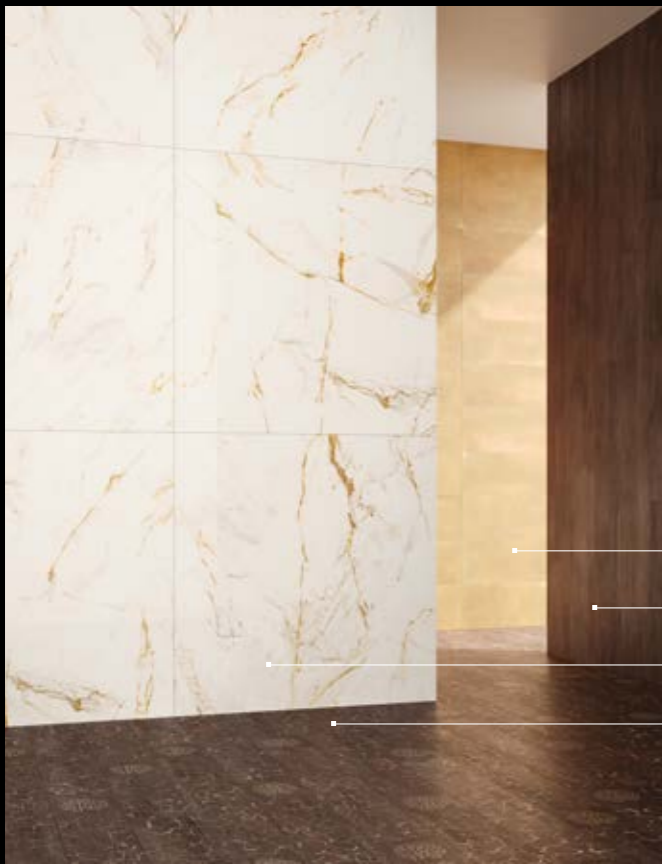

WOOD Noir 26,5x180 Nt Rt

SET#5

- METAL Brass 29,8x119,2 Nt Rt
- WOOD Dark 26,5x180 Nt Rt
- CALACATTA Oro 119,2x119,2 Lx Rt
- QUEEN OF KENYA Dark 20x120 Rt
- WOOD LOGO Dark 20x20 Rt

SET#7

- QUEEN OF SICILY 29,8x119,2 Rt
- METAL Bronze 29,8x119,2 Nt Rt
- TIGER Blue 78,7x178,7 Lx Rt
- WOOD Dark 26,5x180 Nt Rt