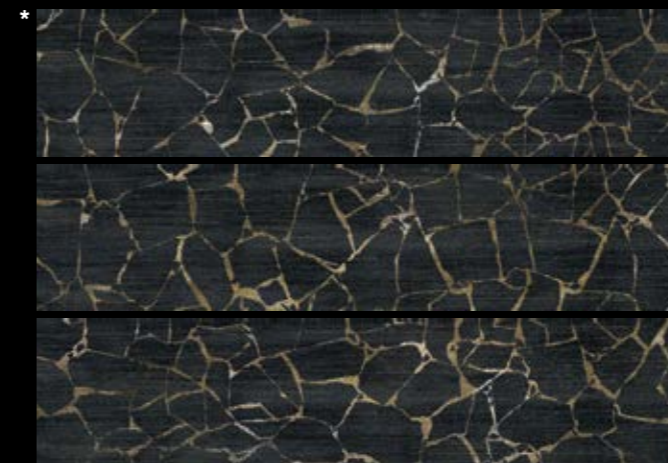

0502096 Queen of Kenya Noir A+B+C 20x120 . 8"x48" Rt
0502140 Queen of Kenya Noir A+B+C 26,5x180 . 10"x72" Rt