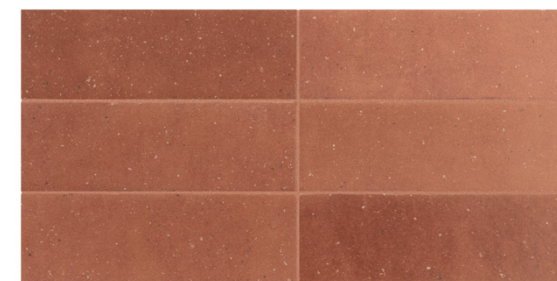

Tango Collection

Destonificación
Shade variation / Farbschttierungen /
Variation de nuances

Formatos
Sizes / Formate / Formats

5x15 cm 2"x6"	Gloss	Matt	
Cenere	--	30865	EQ 10D
Choco	--	30673	EQ 10D
Natural	--	30674	EQ 10D
Cotto	--	30672	EQ 10D
Blanc Gloss	30684	--	EQ 10D